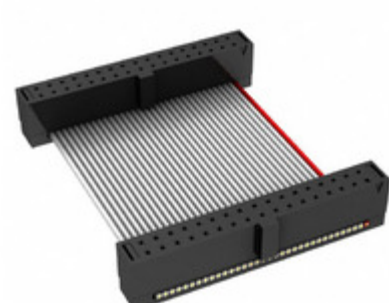

## FFSD-17-D-08.50-01-N

Obrázky jsou pouze orientační.  
Podrobné informace o produktu naleznete v části Technické údaje produktu.  
Koupit FFSD-17-D-08.50-01-N s důvěrou od Component-World.HK, 1 rok záruka

**Part Number:** [FFSD-17-D-08.50-01-N](#)

**Výrobce:** [Samtec, Inc.](#)

**Popis:** .050 X .050 C.L. FEMALE IDC ASSE

**Datový list:** [FFSD Series Datasheet](#)

[FFSD-xx-x-xx.xx-01-x-x-zzz Drawing](#)

**RoHS Status:** Bez olova / V souladu RoHS

### PARAMETR PRODUKTU

<b>Part Number</b>	FFSD-17-D-08.50-01-N	<b>Výrobce</b>	<a href="#">Samtec, Inc.</a>
<b>Popis</b>	.050 X .050 C.L. FEMALE IDC ASSE	<b>Stav volného vedení / RoHS</b>	Bez olova / V souladu RoHS
<b>Dostupné množství</b>	6089 pcs	<b>Datový list</b>	<a href="#">FFSD Series Datasheet</a> <a href="#">FFSD-xx-x-xx.xx-01-x-x-zzz Drawing</a>
<b>Kategorie</b>	<a href="#">Sestavy kabelů</a>	<b>Série</b>	*
<b>Stav volného vedení / RoHS</b>	Lead free / RoHS Compliant	<b>Detailní popis</b>	Position Cable Assembly Rectangular